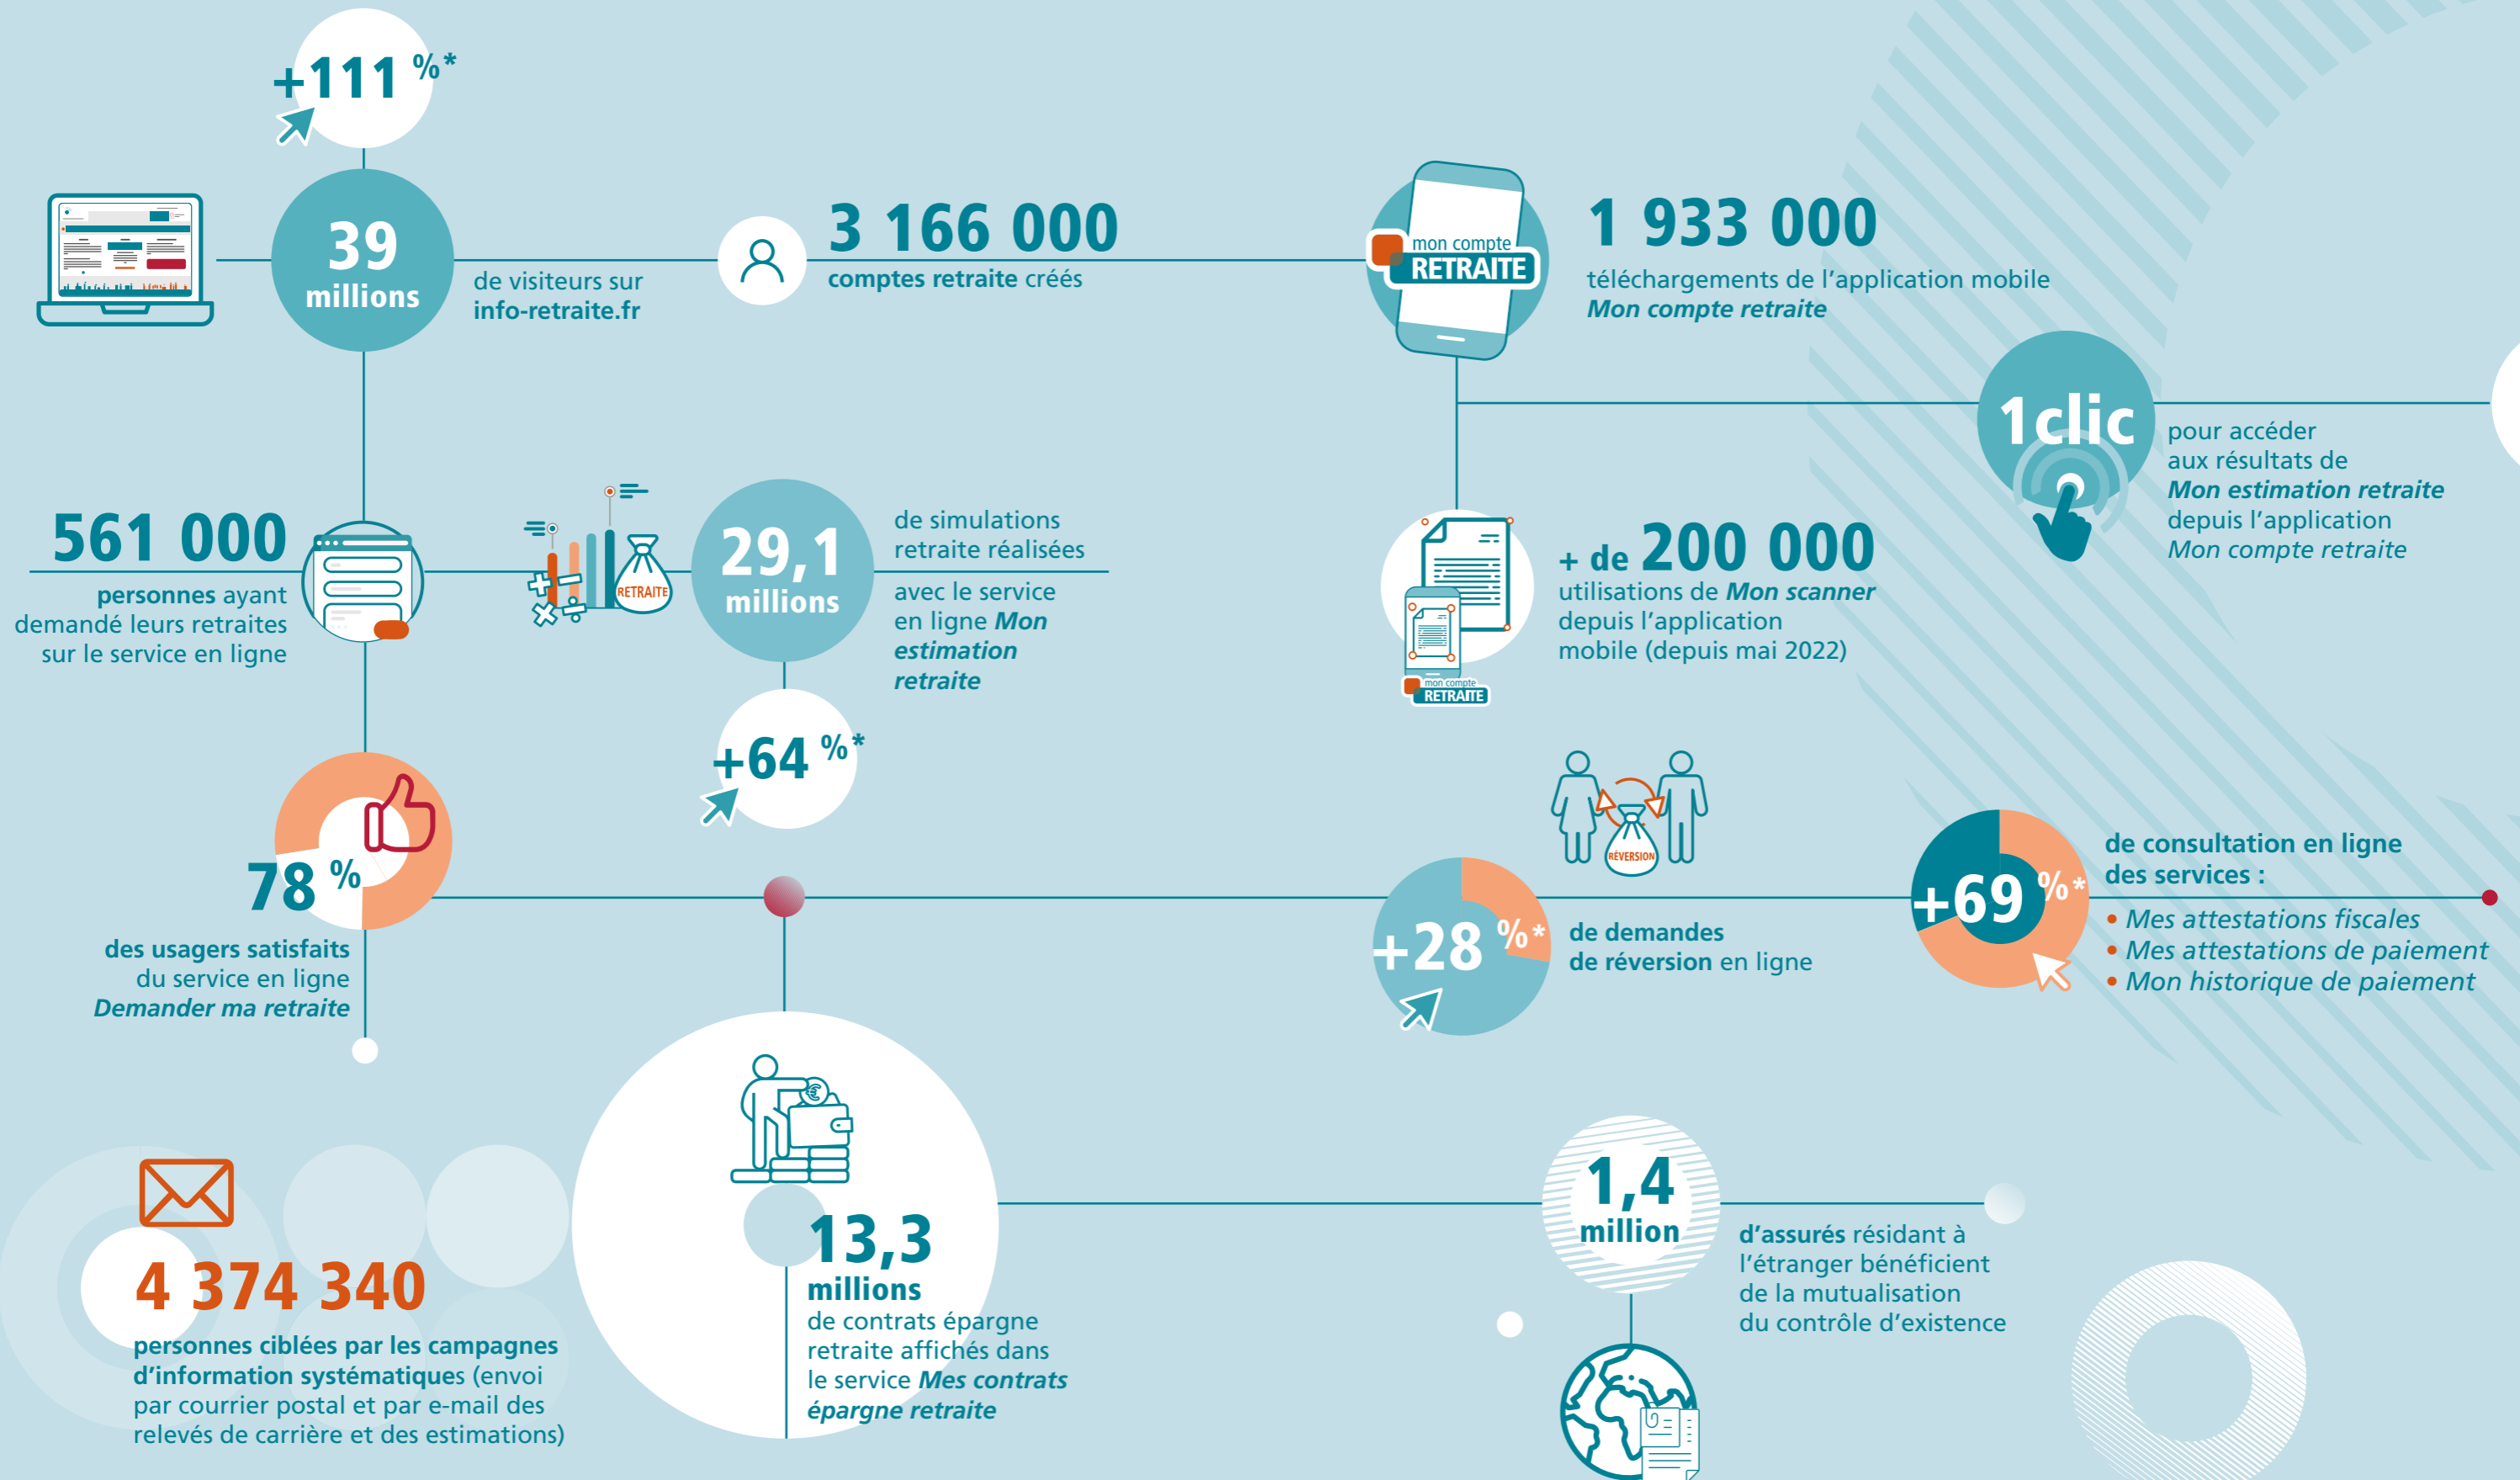

Chiffres clés 2022

*par rapport à 2021

GIP Union Retraite
42-50, quai de la Rapée 75012 PARIS
www.info-retraite.fr